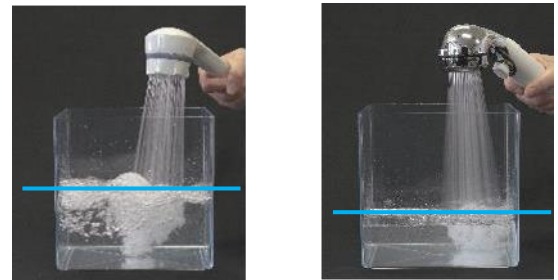

※圧抜き機構とは水栓設備を傷めないよう完全に水を止めない機構です。

※水栓により取付ができない場合があります。

手元のボタンで湯水の出し止めを操作

止水時
※水栓への圧力負担を軽減する「圧抜き機構」タイプのため、止水時も若干水が出ます。

●肌や髪にやさしい水に。残留塩素 80%以上除去※1

水道水の残留塩素は肌や髪を傷める原因の一つといわれています。浴室用浄水シャワーは残留塩素を 80%以上除去※1 することで髪への負担を減らし、肌あたりもソフトです。小さなお子様、ご高齢の方がいらっしゃるご家庭にもおすすめです。

※1 遊離残留塩素が 1ppm の水道水にて測定。

日本アトピー協会推薦品 承認番号 S1509614A

このマークは、日本アトピー協会推薦品であることを表すマークです。日本アトピー協会はアトピー性皮膚炎及びアレルギー諸疾患患者の方の生活向上支援と、同疾患への正しい理解のための情報発信を行うことを目的としています。

●節水率約 40%※2でお財布にもやさしい

シャワー本体に節水器を内蔵。当社従来品（節水器なし）と比較すると約 40%の節水※2 が可能に。1 日 10 分間使用の場合、1 か月で約 1,600L、200L の浴槽なら 8 杯分に相当します。

※2 当社従来品（節水器なし）0.1MPa 時の比較

シャワーヘッドで容器に 10 秒間水を入れた時の量比較
(水圧 0.1MPa の時)

当社従来品
(節水器なし)

新機種
(節水器あり)

●定期交換で性能をキープ

カートリッジを 4 週間毎に定期交換するので、塩素除去の性能を維持した状態で使い続けることができます。

●やさしい肌あたりと、高級感あるデザイン

約 0.3mm、296 個の極細ホールからなる散水板から出るシャワーは、きめ細かく肌あたりもやさしくなめらか。ソフトな使い心地で小さなお子さまやご高齢の方にもおすすめです。ハネや飛び散りも少ない構造です。

高級感のある本体は、すべての断面形状をやわらかくした握りやすいデザインです。

散水板

商品概要

商品名	浴室用浄水シャワー（一時止水付）
レンタル地域	全国
レンタル開始	4月18日（月）
4週間標準レンタル料金	990円（税込）
本体使用料（初回のみ）	5,500円（税込）
寸法（カートリッジ含）	95×62×212mm
重量（カートリッジ含）	約242g（通水前）
寿命設定流量	7.5L/分
遊離残留塩素低減能力 （総ろ過水量）	3,000L ※残留塩素を80%以上除去。遊離残留塩素が1ppmの水道水にて測定。
ろ材	亜硫酸カルシウム・不織布
申し込み 問い合わせ先	●商品ページ https://www.duskin.jp/item/water/dc003210/ ●ダスキincontroセンター（8時～20時／年中無休） 0120-100100