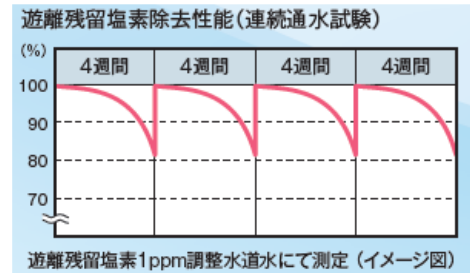

※1 遊離残留塩素が 1ppm の水道水にて測定。

日本アトピー協会推薦品 承認番号 S1509614A

このマークは、日本アトピー協会推薦品であることを表すマークです。日本アトピー協会はアトピー性皮膚炎及びアレルギー諸疾患患者の方の生活向上支援と、同疾患への正しい理解のための情報発信を行うことを目的としています。

●節水率約 40%※2でお財布にもやさしい

シャワー本体に節水器を内蔵。当社従来品（節水器なし）と比較すると約 40%の節水※2 が可能に。1 日 10 分間使用の場合、1 か月で約 1,600L、200L の浴槽なら 8 杯分に相当します。

※2 当社従来品（節水器なし）0.1MPa 時の比較

シャワーヘッドで容器に 10 秒間水を入れた時の量比較
(水圧 0.1MPa の時)

当社従来品
(節水器なし)

新機種
(節水器あり)

●定期交換で性能をキープ

カートリッジを 4 週間毎に定期交換するので、塩素除去の性能を維持した状態で使い続けることができます。

●やさしい肌あたりと、高級感あるデザイン

約 0.3mm、296 個の極細ホールからなる散水板から出るシャワーは、きめ細かく肌あたりもやさしくなめらか。ソフトな使い心地で小さなお子さまやご高齢の方にもおすすめです。ハネや飛び散りも少ない構造です。

高級感のある本体は、すべての断面形状をやわらかくした握りやすいデザインです。

散水板

商品概要

商品名	浴室用浄水シャワー（一時止水付）
レンタル地域	全国
レンタル開始	4月18日（月）
4週間標準レンタル料金	990円（税込）
本体使用料（初回のみ）	5,500円（税込）
寸法（カートリッジ含）	95×62×212mm
重量（カートリッジ含）	約242g（通水前）
寿命設定流量	7.5L/分
遊離残留塩素低減能力 （総ろ過水量）	3,000L ※残留塩素を80%以上除去。遊離残留塩素が1ppmの水道水にて測定。
ろ材	亜硫酸カルシウム・不織布
申し込み 問い合わせ先	●商品ページ https://www.duskin.jp/item/water/dc003210/ ●ダスキincontroセンター（8時～20時／年中無休） 0120-100100